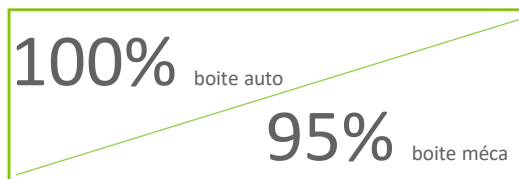

Taux de réussite

Agence LORMONT Année 2023

Données issues de nos résultats de l'agence City'zen en 1ère et 2ème présentation.

de réussite en formation B traditionnelle

de réussite en formation B conduite supervisée