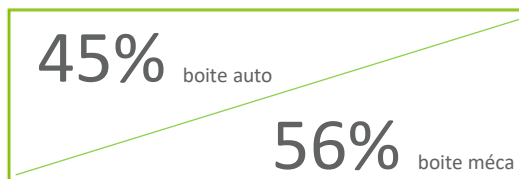

Taux de réussite

Agence LORMONT Année 2023

Données issues de nos résultats de l'agence City'zen en 1ère et 2ème présentation.

de réussite en formation B traditionnelle

de réussite en formation B conduite supervisée