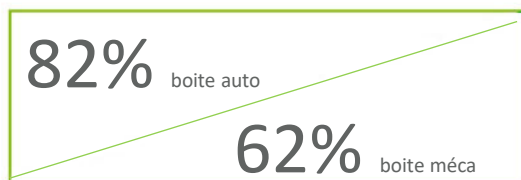

Taux de réussite

Agence Langeais Année 2023

Données issues de nos résultats de l'agence City'zen en 1ère et 2ème présentation.

de réussite en formation B traditionnelle

de réussite en formation B conduite supervisée

de réussite en formation B apprentissage anticipé de la conduite

Nombre de présentation à l'examen pratique en première et deuxième présentation
Formation B traditionnelle : Boîte automatique 08 - Boîte manuelle 50
Formation B conduite supervisée : Boîte automatique 02 - Boîte manuelle 50
Formation B apprentissage anticipée de la conduite : Boîte automatique 01 - Boîte manuelle 24