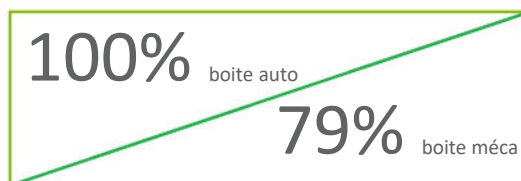

Taux de réussite

Agence Langeais Année 2023

Données issues de nos résultats de l'agence City'zen en 1ère et 2ème présentation.

de réussite en formation B traditionnelle

de réussite en formation B conduite supervisée