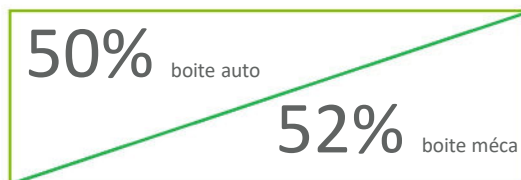

Taux de réussite

Agence Langeais Année 2023

Données issues de nos résultats de l'agence City'zen en 1ère et 2ème présentation.

de réussite en formation B traditionnelle

de réussite en formation B conduite supervisée

de réussite en formation B apprentissage anticipé de la conduite

Nombre de présentation à l'examen pratique en première et deuxième présentation
Formation B traditionnelle : Boîte automatique 08 - Boîte manuelle 50
Formation B conduite supervisée : Boîte automatique 02 - Boîte manuelle 50
Formation B apprentissage anticipée de la conduite : Boîte automatique 01 - Boîte manuelle 24