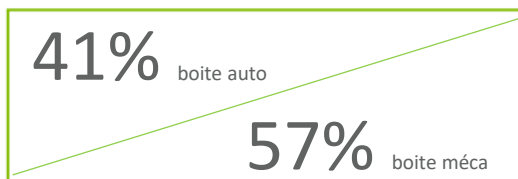

Taux de réussite

Agence La Riche Année 2023

Données issues de nos résultats de l'agence City'zen en 1ère et 2ème présentation.

de réussite en formation B traditionnelle

de réussite en formation B conduite supervisée

de réussite en formation B apprentissage anticipé de la conduite

Nombre de présentation à l'examen pratique en première et deuxième présentation

Formation B traditionnelle : Boite automatique 120 - Boite manuelle 153