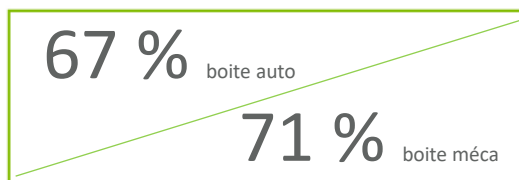

Taux de réussite

Agence de LANGON - Année 2022

Données issues de nos résultats de l'agence City'zen en 1ère et 2ème présentation.

de réussite en formation B traditionnelle

de réussite en formation B conduite supervisée