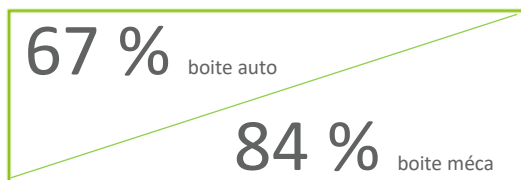

## Agence de BEYCHAC - Année 2022

Données issues de nos résultats de l'agence City'zen en 1ère et 2ème présentation.

**de réussite en formation B traditionnelle**

**de réussite en formation B conduite supervisée**

**de réussite en formation B apprentissage anticipé de la conduite**

Nombre de présentation à l'examen pratique en première et deuxième présentation

Formation B traditionnelle : Boite automatique 12 - Boite manuelle 80